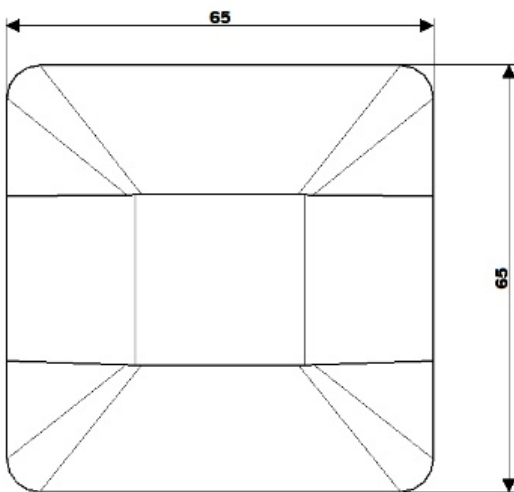

INDICADOR DE ALARMA REMOTA PARA INTERIORES AE/V-IAR

Descripción

Indicador de alarma remota para interiores con amplio ángulo de visión.

Dimensiones

CARACTERÍSTICAS TÉCNICAS

Voltaje	12 – 24 VCD
Corriente	20 mA a 24 VDC
LED	Rojo
Luminosidad	380 mlm a 24VDC
Grado de protección	IP 23
Color del cuerpo	Blanco
Color de la lente	Rojo
Dimensiones	65 x 65 x 33 mm
Peso	30 gr
Temperatura	-30°C a +85°C