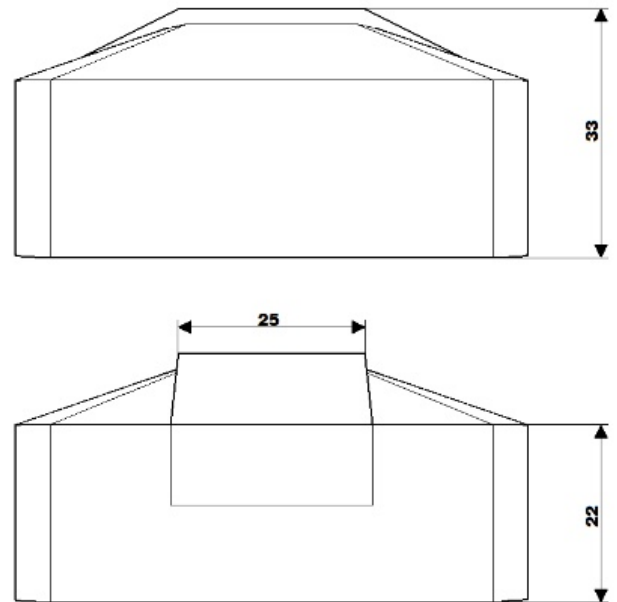

INDICADOR DE ALARMA REMOTA PARA INTERIORES AE/V-IAR

Descripción

Indicador de alarma remota para interiores con amplio ángulo de visión.

Dimensiones

CARACTERÍSTICAS TÉCNICAS

Voltaje	12 – 24 VCD
Corriente	20 mA a 24 VDC
LED	Rojo
Luminosidad	380 mlm a 24VDC
Grado de protección	IP 23
Color del cuerpo	Blanco
Color de la lente	Rojo
Dimensiones	65 x 65 x 33 mm
Peso	30 gr
Temperatura	-30°C a +85°C